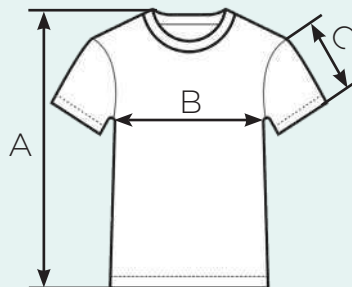

Кол-во, шт	1-5	6-15	16-25	26-50	51-100	100+
Цена, руб	1000	900	800	750	700	индивидуальный расчёт

белый

чёрный

Футболка бесшовная прямого кроя без принта

Состав: 100% хлопок

Плотность: 200 гр/м²

Размер	Длина (А) см	Ширина (В) см	Рукав (С) см
S	71	46	18.5
M	74	51	21
L	76	56	22
XL	79	61	22.5
XXL	81	66	23