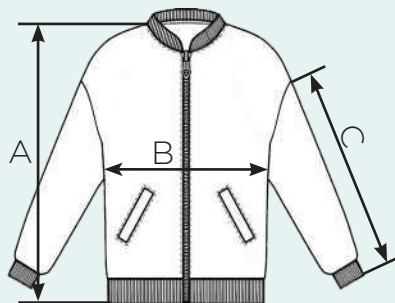

Бомбер оверсайз без принта

Цвет: чёрный

Размер	Длина (А) см	Ширина (В) см	Рукав (С) см
S	74	63.5	52
M	74	66	54
L	74	68.5	56
XL	74	71	58

Прайс

Кол-во, шт	1-5	6-15	16-25	26-50	51-100	100+
Цена, руб	4700	4400	4300	4150	4000	индивидуальный расчёт