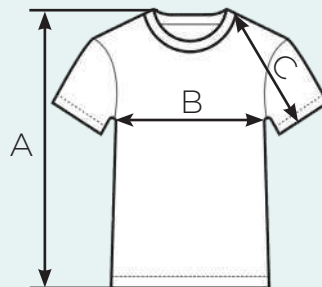

Кол-во, шт	1-5	6-15	16-25	26-50	51-100	100+
Цена, руб	1000	900	800	750	700	индивидуальный расчёт

белый

чёрный

Футболка бесшовная прямого кроя без принта

Состав: 100% хлопок

Плотность: 200 гр/м²

Размер	Длина (А) см	Ширина (В) см	Рукав (С) см
S	71	46	18.5
M	74	51	21
L	76	56	22
XL	79	61	22.5
XXL	81	66	23

Прайс

Кол-во, шт	1-5	6-15	16-25	26-50	51-100	100+
Цена, руб	1000	950	900	830	780	индивидуальный расчёт

Футболка оверсайз классика без принта

Состав: 100% хлопок

Плотность: 180 гр/м²

Размер	Длина (А) см	Ширина (В) см	Рукав (С) см
S	70	60	44
M	71,5	61,5	45
L	73	63	46
XL	74,5	64,5	48
XXL	76	66	50

Прайс

Кол-во, шт	1-5	6-15	16-25	26-50	51-100	100+
Цена, руб	700	620	560	520	490	индивидуальный расчёт

Футболка варёнка без принта

Состав: 100% хлопок

Плотность: 220 гр/м²

Размер	Длина (А) см	Ширина (В) см	Рукав (С) см
М	68	50	20
Л	70	52	21
XL	72	54	21
XXL	74	56	22
3XL	76	58	22
4XL	78	58	23,5
5XL	80	58	24