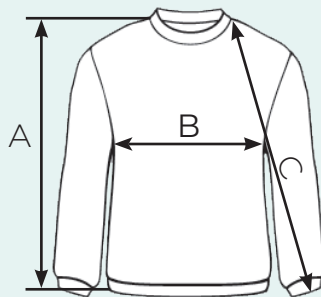

Свитшот оверсайз без принта

Состав: 80% хлопок
20% полиэстер

Утеплитель: начёс, футер

Размер	Длина (А) см	Ширина (В) см	Рукав (С) см
S	67	59	75
M	69	61,5	78
L	71	64	81
XL	73	66,5	84

Прайс

Кол-во, шт	1-5	6-15	16-25	26-50	51-100	100+
Цена, руб	2400	2300	2150	2060	1980	индивидуальный расчёт