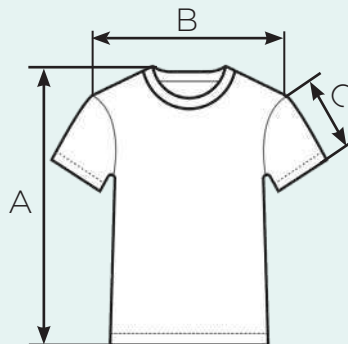

Прайс

Кол-во, шт	1-5	6-15	16-25	26-50	51-100	100+
Цена, руб	700	620	560	520	490	индивидуальный расчёт

Футболка варёнка без принта

Состав: 100% хлопок

Плотность: 220 гр/м²

Размер	Длина (А) см	Ширина (В) см	Рукав (С) см
М	68	50	20
Л	70	52	21
XL	72	54	21
XXL	74	56	22
3XL	76	58	22
4XL	78	58	23,5
5XL	80	58	24

Прайс

Кол-во, шт	1-5	6-15	16-25	26-50	51-100	100+
Цена, руб	1200	1100	1000	950	900	индивидуальный расчёт

белый

чёрный

Футболка поло с коротким рукавом без принта

Состав: 100% хлопок

Плотность: 180 гр/м²

размер	длина (А) см	ширина (В) см	рукав (С) см
XS	66	48	20
S	68	50	21
M	70	52	21
L	71	54	22
XL	72	56	22
XXL	75	58	24
3XL	75	60	25