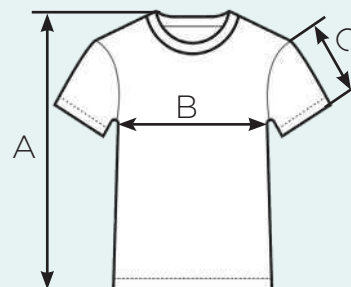

Футболка базовая унисекс без принта

Состав: 100% хлопок

Плотность: 180 гр/м² (XXS-3XL)

160 гр/м² (4XL-7XL)

Размер	Длина (A) см	Ширина (B) см	Рукав (C) см
XXS	60	42	20
XS	68	48	20,5
S	70	51	22
M	72	53	23
L	74	54	24
XL	76	56	24
XXL	78	58	24
3XL	80	62	25
4XL	82	64	25
5XL	84	77	26
6XL	86	72	26,5
7XL	87	76	27