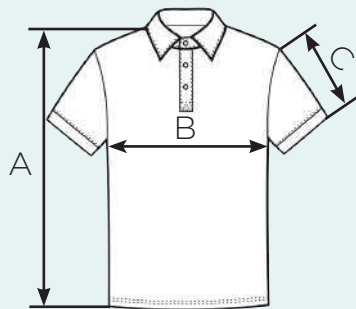

Прайс

Кол-во, шт	1-5	6-15	16-25	26-50	51-100	100+
Цена, руб	1200	1100	1000	950	900	индивидуальный расчёт

белый

чёрный

Футболка поло с коротким рукавом без принта

Состав: 100% хлопок

Плотность: 180 гр/м²

размер	длина (А) см	ширина (В) см	рукав (С) см
XS	66	48	20
S	68	50	21
M	70	52	21
L	71	54	22
XL	72	56	22
XXL	75	58	24
3XL	75	60	25