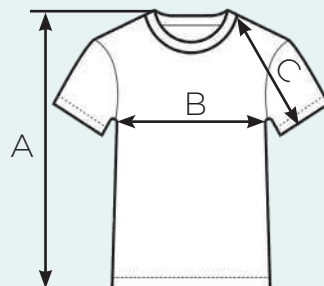

фиолетовый

розовый

бежевый

Футболка оверсайз премиум без принта

Состав: 92% хлопок

8% эластан

Плотность: 200 гр/м²

Размер	Длина (А) см	Ширина (В) см	Рукав (С) см
S	73,5	60.5	42
M	75,5	64	43
L	77,5	67.5	44
XL	79,5	71	45

Размер	Размер на бирке	Длина (A) см	Ширина (B) см	Рукав (C) см
XS	M	68	48	23
S	L	72	49	24
M	XL	75	53	22
L	2XL	77	55	24
XL	3XL	78	59	24

Прайс

Кол-во, шт	1-5	6-15	16-25	26-50	51-100	100+
Цена, руб	1200	1100	1000	950	900	индивидуальный расчёт