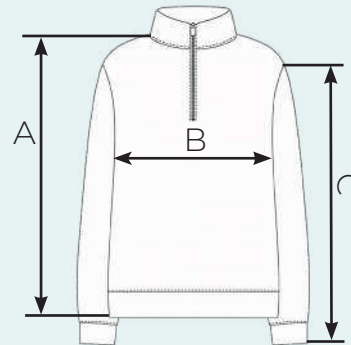

Свитшот с начёсом на молнии без принта

Состав: 60% хлопок
40% полиэстер

Плотность: 280 гр/м²

Размер	Длина (А) см	Ширина (В) см	Рукав (С) см
S	66	53	73
M	68	56	74
L	70	59	76
XL	72	61	79
XXL	74	63	82

Прайс

Кол-во, шт	1-5	6-15	16-25	26-50	51-100	100+
Цена, руб	1400	1200	1100	1000	950	индивидуальный расчёт