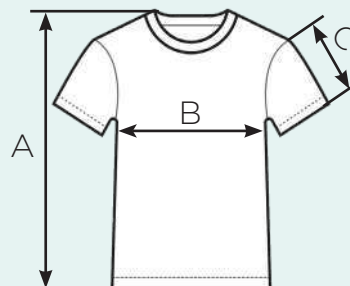

Прайс

Кол-во, шт	1-5	6-15	16-25	26-50	51-100	100+
Цена, руб	1200	1100	1000	950	900	индивидуальный расчёт

белый

чёрный

Футболка поло с коротким рукавом без принта

Состав: 100% хлопок

Плотность: 180 гр/м²

размер	длина (А) см	ширина (В) см	рукав (С) см
XS	66	48	20
S	68	50	21
M	70	52	21
L	71	54	22
XL	72	56	22
XXL	75	58	24
3XL	75	60	25

Состав: 100% хлопок

Плотность: 160 гр/м²

Размер	Длина (А) см	Ширина (В) см	Рукав (С) см
110	44	34	12
116	46	35	13
122	48	36	13
128	50	37	14
134	52	38	14
140	54	40	15
146	56	42	15
152	58	42	16

Прайс

Кол-во, шт	1-5	6-15	16-25	26-50	51-100	100+
Цена, руб	500	440	340	310	290	индивидуальный расчёт