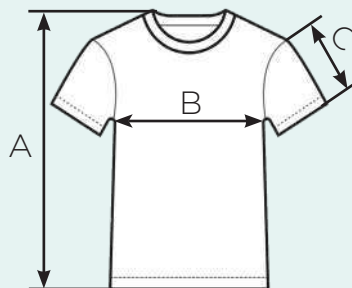

Размер	Размер на бирке	Длина (A) см	Ширина (B) см	Рукав (C) см
XS	M	68	48	23
S	L	72	49	24
M	XL	75	53	22
L	2XL	77	55	24
XL	3XL	78	59	24

Прайс

Кол-во, шт	1-5	6-15	16-25	26-50	51-100	100+
Цена, руб	1200	1100	1000	950	900	индивидуальный расчёт

белый

чёрный

Футболка унисекс оверсайз без принта

Состав: 92% хлопок

8% лайкра

Плотность: 190 гр/м²

Размер	Длина (А) см	Ширина (В) см	Рукав (С) см
S	54	70	23
M	56	70	24
L	58	70	25
XL	60	72	26
XXL	62	74	27

Прайс

Кол-во, шт	1-5	6-15	16-25	26-50	51-100	100+
Цена, руб	1000	900	800	750	700	индивидуальный расчёт

белый

чёрный

Футболка бесшовная прямого кроя без принта

Состав: 100% хлопок

Плотность: 200 гр/м²

Размер	Длина (А) см	Ширина (В) см	Рукав (С) см
S	71	46	18.5
M	74	51	21
L	76	56	22
XL	79	61	22.5
XXL	81	66	23