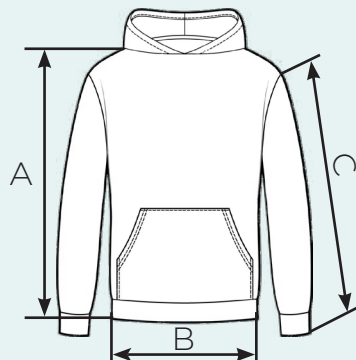

Размер	Длина (А) см	Ширина (В) см	Рукав (С) см
XXS	64	48	64
XS	66	50	65
S	68	52	66
M	70	54	67
L	72	56	68
XL	74	58	69
XXL	76	60	70
3XL	78	62	71

Прайс

Кол-во, шт	1-5	6-15	16-25	26-50	51+
Цена, руб	2250	2100	1850	1820	индивидуальный расчёт